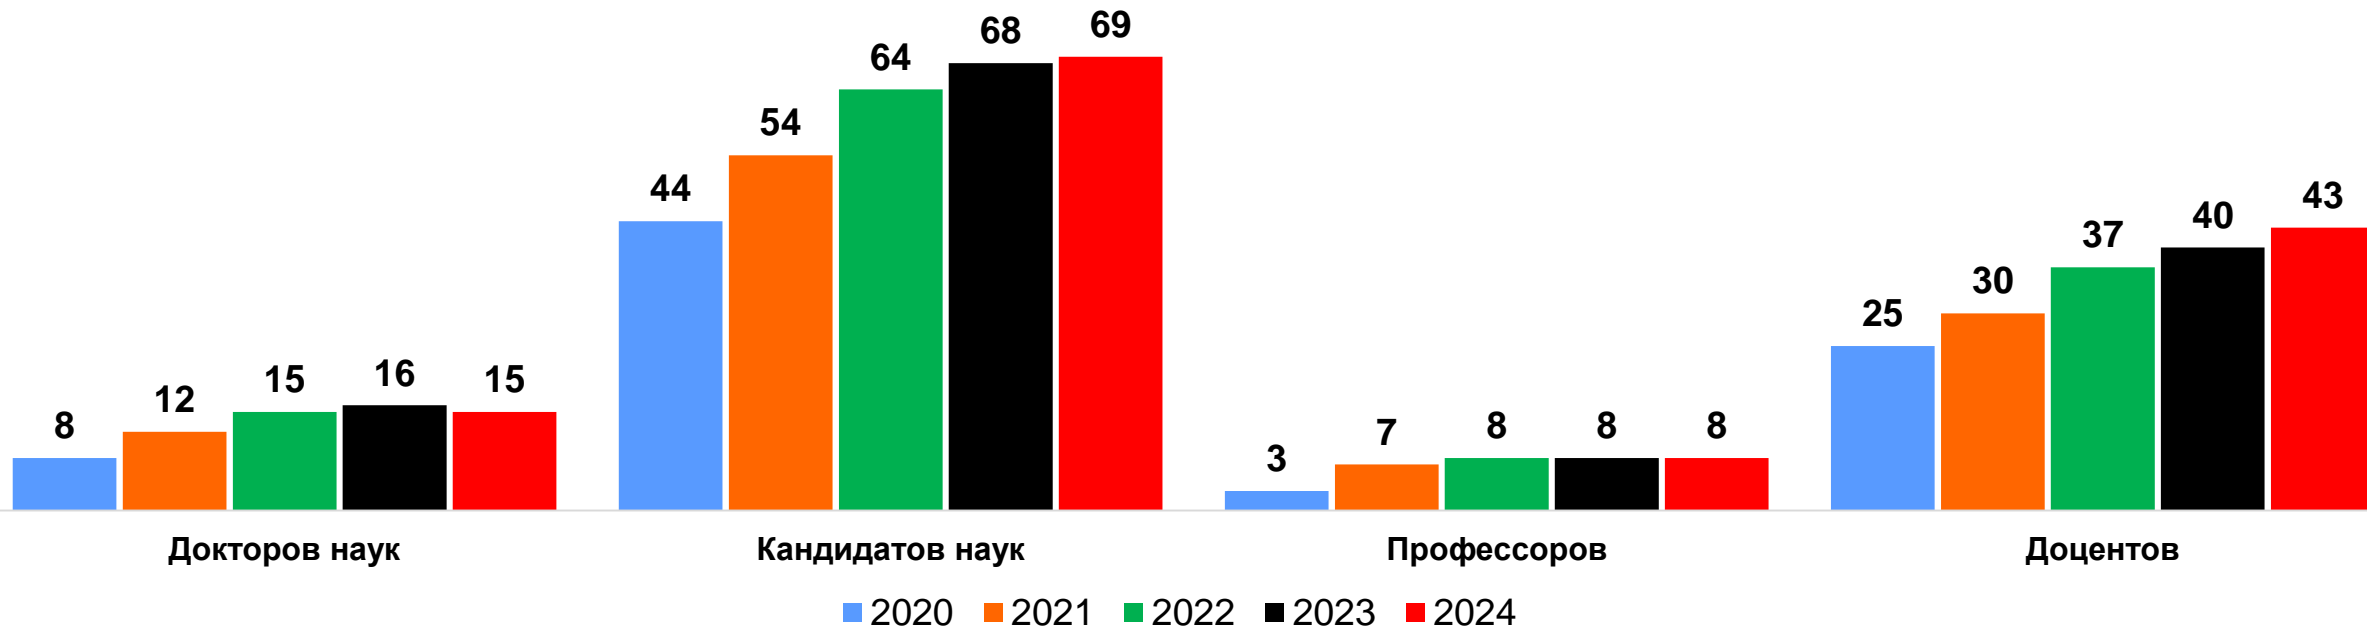

НАУЧНАЯ ДЕЯТЕЛЬНОСТЬ

Докторов наук – 15
Кандидатов наук – 69

Имеют ученое звание – 51
- профессор – 8
- доцент – 43

Динамика численности личного состава Академии, имеющего ученую степень и (или) ученое звание за последние 5 лет